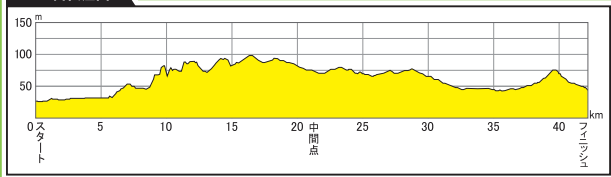

# 京都マラソン2019コース図

平成31年2月17日(日)開催

コース高低差図

- 凡例
- コース
  - .... コース(河川敷)