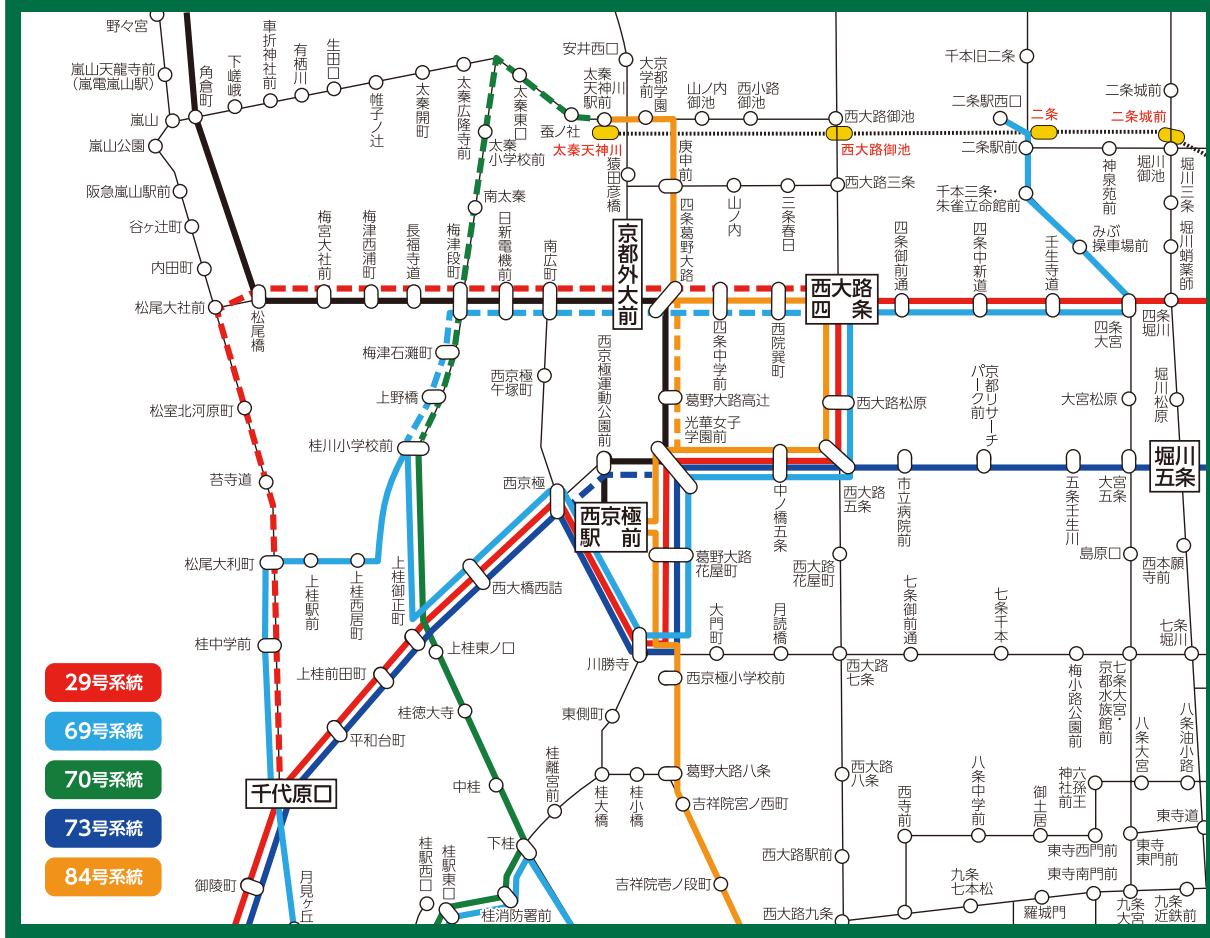

京都マラソン2019

開催中の路線バスの経路変更

市バス(南西部)

7:50頃~10:10頃

- 京都マラソン開催中の運行経路
- マラソンコース
- 京都マラソン開催中に運休となる区間
- 地下鉄
- 赤文字