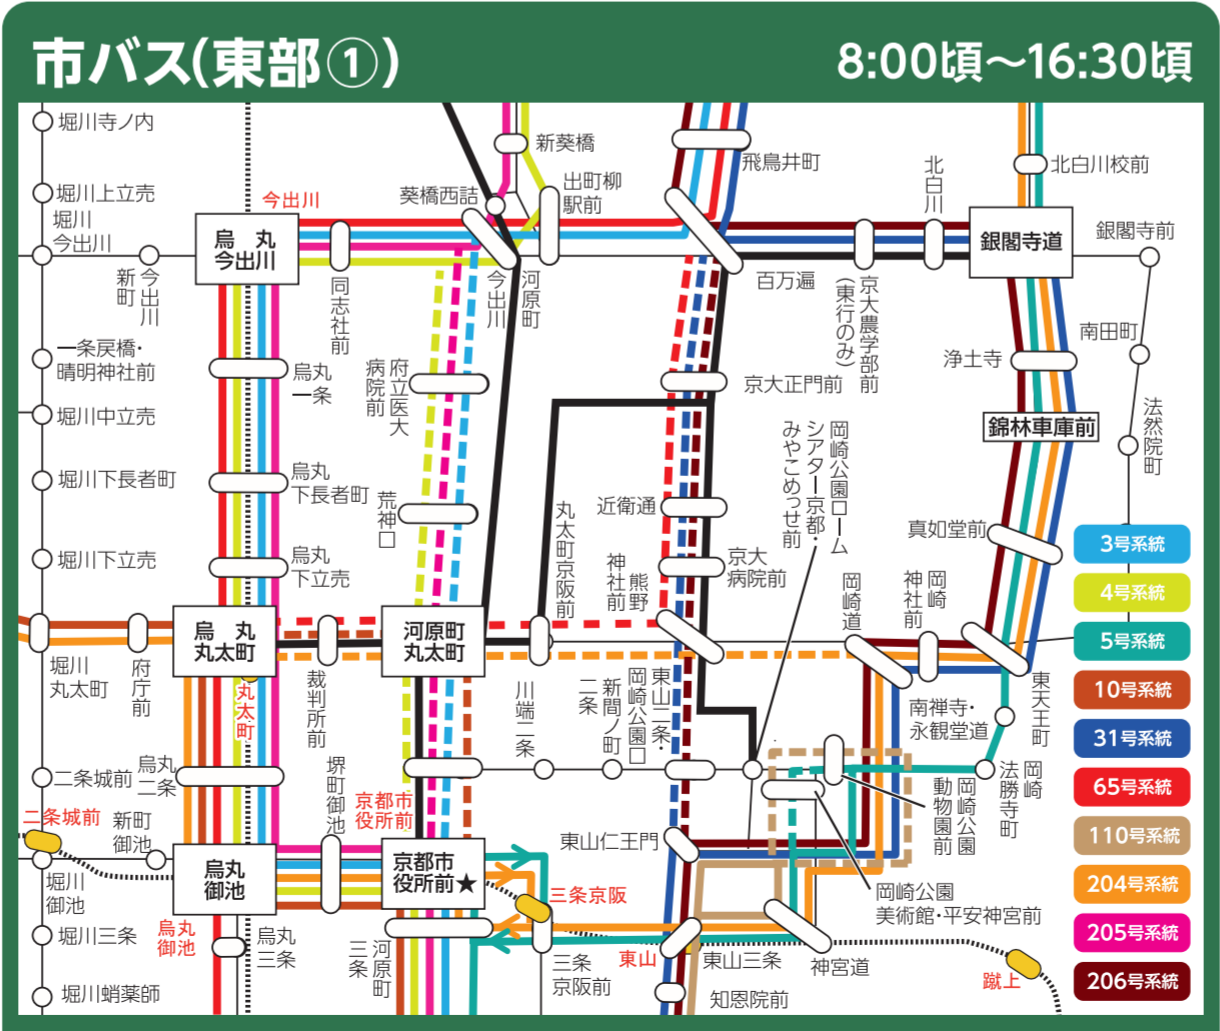

京都マラソン2019

開催中の路線バスの経路変更

各バス停などに掲示する運行情報をご確認のうえ、お時間にゆとりをもってお出かけください。ご不便をおかけいたしますが、ご理解とご協力をお願いします。

—— 京都マラソン開催中の運行経路
—— マラソンコース
..... 京都マラソン開催中に運休となる区間
■■■■■ 地下鉄
■■■■■ 赤文字

1. **市バス** 【経路変更】 1-3-4-5-6-8-特8-9-10-11-12-15-17-26-27-特27-28-29-31-32-37-特37-46-50-51-52-55-59-65-69-70-71-特71-73-80-84-91-93-特93-100-201-202-203-204-205-快速205-206-北1-北8-110-京都岡崎ループ
2. 【一時運休】 M1号系統(立命館大学前~わら天神前~衣笠氷室前~原谷)・
   臨号系統(西大路四条(阪急嵐電西院駅⇄立命館大学前))・
   北3号系統(北大路バスターミナル~上賀茂御園橋~終野別れ~京都産大前)

1. 京都バス・西日本ジェイアールバス・
   京阪バス・京阪京都交通バス
2. 各區間の交通規制及び
   その前後の時間中
3. **京都バス** 15-17(京都駅前~四条烏丸~[*う回のため停車しません。]~出町柳駅前~15高野車庫/17大原)
   21-23(岩倉実相院~出町柳駅前~【運休】~四条河原町)
   32(広河原~京都産業大学前~[*う回のため停車しません。]~出町柳駅前)
   41-43(岩倉村松~出町柳駅前~【運休】~四条河原町)・46(岩倉村松~国際会館駅前~【運休】~北大路駅前)
   62-63-66(四条河原町~有栖川~【運休】~66阪急嵐山駅前~62清滝/63苔寺・すず虫寺)
   ※有栖川~四条河原町、「京都市役所前」は休止
   73-76(京都駅前~有栖川~【運休】~76阪急嵐山駅前/73苔寺・すず虫寺)
   【全線運休】 92(阪急嵐山駅前~清滝)・94(阪急嵐山駅前~大覚寺・清滝)・18(京都駅前~銀閣寺道~大原)・
   34(出町柳駅前~静原・城山)・35(出町柳駅前~北大路駅前~市原)
4. **京阪バス** 56-56A(三条京阪~東山三条~[東大路通~今出川通は仁王門通・岡崎通・丸太町通・白川通に経路変更]~比叡前)
5. **西日本ジェイアールバス** 高雄-京北線は運休。ただし京都駅前~等持院道・周山~山城高雄までの臨時運行あり
6. **京阪京都交通バス** 21-21A(京都駅前~西大路五条~[西京極運動公園前・光華女子学園前は葛野大路通・七条通・葛野西通に経路変更]~桂坂中央京都成章高校)
7. ※「雲ヶ畑バス~もくもく号」の午前便は運休(午後便は通常どおり)

★「京都市役所前」(寺町通御池北側)のバス停は休止します。

天候等の理由により大会が中止になった場合は経路変更は実施せず、通常運行します。