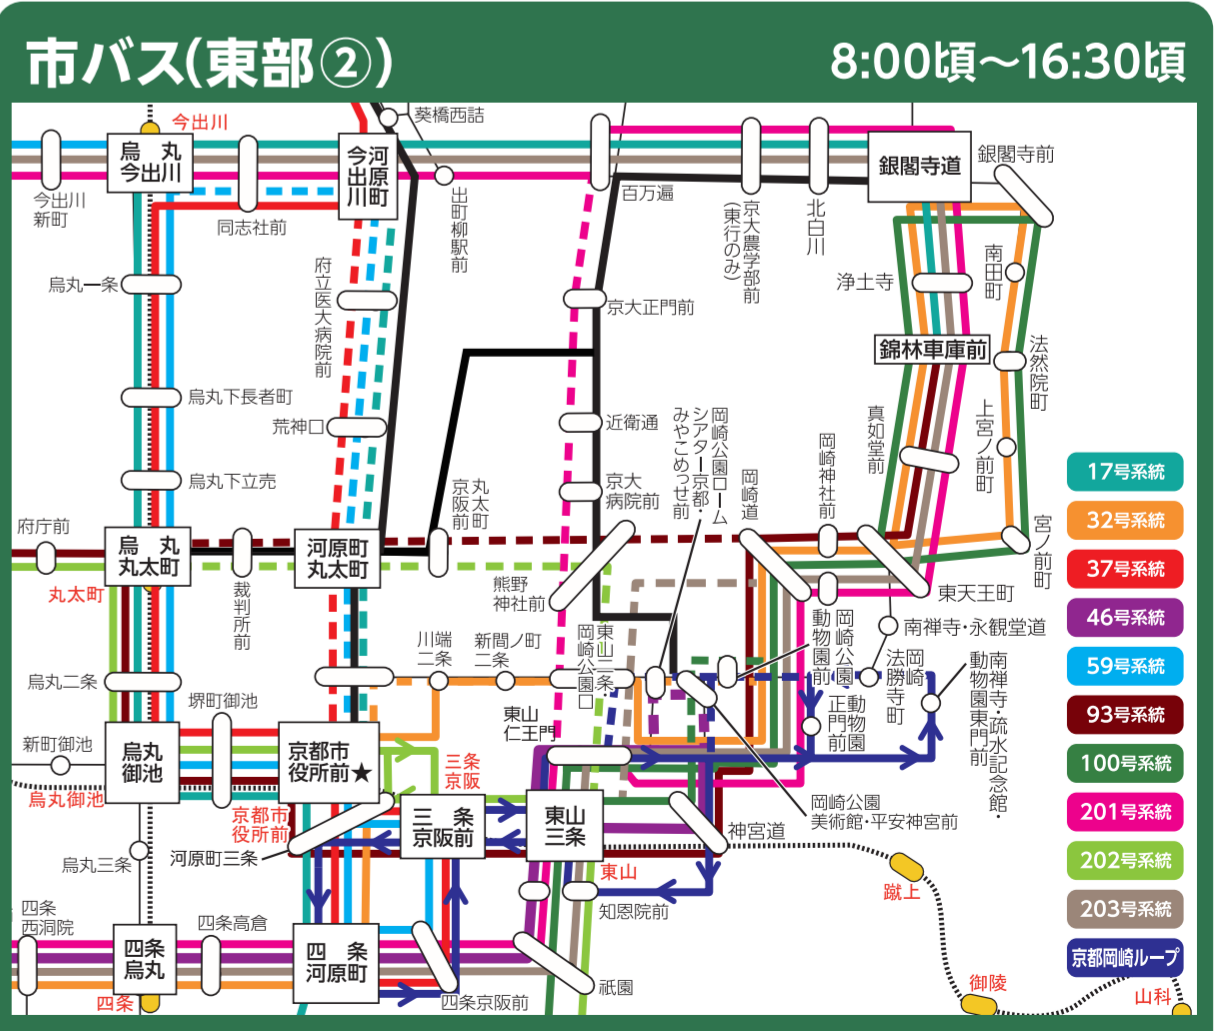

京都マラソン2019

開催中の路線バスの経路変更

各バス停などに掲示する運行情報をご確認のうえ、お時間にゆとりをもってお出かけください。ご不便をおかけいたしますが、ご理解とご協力をお願いします。

—— 京都マラソン開催中の運行経路
—— マラソンコース
..... 京都マラソン開催中に運休となる区間
■■■■■ 地下鉄
■■■■■ 赤文字

1. **市バス** 【経路変更】 1-3-4-5-6-8-特8-9-10-11-12-15-17-26-27-特27-28-29-31-32-37-特37-46-50-51-52-55-59-65-69-70-71-特71-73-80-84-91-93-特93-100-201-202-203-204-205-快速205-206-北1-北8-110-京都岡崎ループ
2. 【一時運休】 M1号系統(立命館大学前~わら天神前~衣笠氷室前~原谷)・
   臨号系統(西大路四条(阪急嵐電西院駅⇄立命館大学前))・
   北3号系統(北大路バスターミナル~上賀茂御園橋~終野別れ~京都産大前)

1. 京都バス・西日本ジェイアールバス・
   京阪バス・京阪京都交通バス
2. 各區間の交通規制及び
   その前後の時間中
3. **京都バス** 15-17(京都駅前~四条烏丸~[*う回のため停車しません。]~出町柳駅前~15高野車庫/17大原)
   21-23(岩倉実相院~出町柳駅前~【運休】~四条河原町)
   32(広河原~京都産業大学前~[*う回のため停車しません。]~出町柳駅前)
   41-43(岩倉村松~出町柳駅前~【運休】~四条河原町)・46(岩倉村松~国際会館駅前~【運休】~北大路駅前)
   62-63-66(四条河原町~有栖川~【運休】~66阪急嵐山駅前~62清滝/63苔寺・すず虫寺)
   ※有栖川~四条河原町、「京都市役所前」は休止
   73-76(京都駅前~有栖川~【運休】~76阪急嵐山駅前/73苔寺・すず虫寺)
   【全線運休】 92(阪急嵐山駅前~清滝)・94(阪急嵐山駅前~大覚寺・清滝)・18(京都駅前~銀閣寺道~大原)・
   34(出町柳駅前~静原・城山)・35(出町柳駅前~北大路駅前~市原)
4. **京阪バス** 56-56A(三条京阪~東山三条~[東大路通~今出川通は仁王門通・岡崎通・丸太町通・白川通に経路変更]~比叡前)
5. **西日本ジェイアールバス** 高雄-京北線は運休。ただし京都駅前~等持院道・周山~山城高雄までの臨時運行あり
6. **京阪京都交通バス** 21-21A(京都駅前~西大路五条~[西京極運動公園前・光華女子学園前は葛野大路通・七条通・葛野西通に経路変更]~桂坂中央京都成章高校)
7. ※「雲ヶ畑バス~もくもく号」の午前便は運休(午後便は通常どおり)

★「京都市役所前」(寺町通御池北側)のバス停は休止します。

天候等の理由により大会が中止になった場合は経路変更は実施せず、通常運行します。