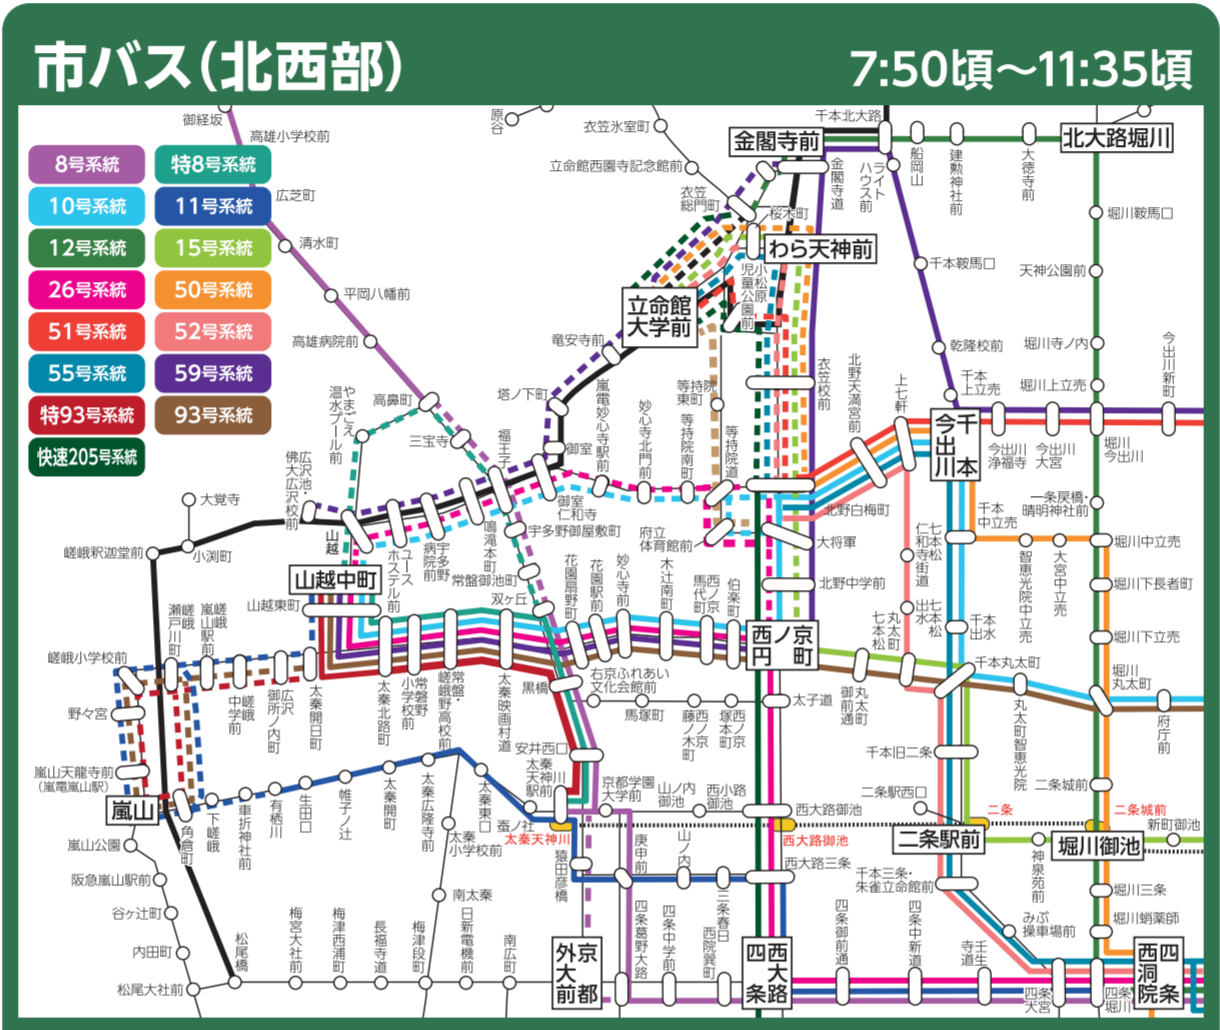

京都マラソン2019

開催中の路線バスの経路変更

各バス停などに掲示する運行情報をご確認のうえ、お時間にゆとりをもってお出かけください。ご不便をおかけいたしますが、ご理解とご協力をお願いします。

—— 京都マラソン開催中の運行経路
—— マラソンコース
..... 京都マラソン開催中に運休となる区間
■■■■■ 地下鉄
■■■■■ 赤文字

1. **市バス** 【経路変更】 1-3-4-5-6-8-特8-9-10-11-12-15-17-26-27-特27-28-29-31-32-37-特37-46-50-51-52-55-59-65-69-70-71-特71-73-80-84-91-93-特93-100-201-202-203-204-205-快速205-206-北1-北8-110-京都岡崎ループ
2. 【一時運休】 M1号系統(立命館大学前~わら天神前~衣笠氷室前~原谷)・
   臨号系統(西大路四条(阪急嵐電西院駅⇄立命館大学前))・
   北3号系統(北大路バスターミナル~上賀茂御園橋~終野別れ~京都産大前)

1. 京都バス・西日本ジェイアールバス・
   京阪バス・京阪京都交通バス
2. 各區間の交通規制及び
   その前後の時間中
3. **京都バス** 15-17(京都駅前~四条烏丸~[*う回のため停車しません。]~出町柳駅前~15高野車庫/17大原)
   21-23(岩倉実相院~出町柳駅前~【運休】~四条河原町)
   32(広河原~京都産業大学前~[*う回のため停車しません。]~出町柳駅前)
   41-43(岩倉村松~出町柳駅前~【運休】~四条河原町)・46(岩倉村松~国際会館駅前~【運休】~北大路駅前)
   62-63-66(四条河原町~有栖川~【運休】~66阪急嵐山駅前~62清滝/63苔寺・すず虫寺)
   ※有栖川~四条河原町、「京都市役所前」は休止
   73-76(京都駅前~有栖川~【運休】~76阪急嵐山駅前/73苔寺・すず虫寺)
   【全線運休】 92(阪急嵐山駅前~清滝)・94(阪急嵐山駅前~大覚寺・清滝)・18(京都駅前~銀閣寺道~大原)・
   34(出町柳駅前~静原・城山)・35(出町柳駅前~北大路駅前~市原)
4. **京阪バス** 56-56A(三条京阪~東山三条~[東大路通~今出川通は仁王門通・岡崎通・丸太町通・白川通に経路変更]~比叡前)
5. **西日本ジェイアールバス** 高雄-京北線は運休。ただし京都駅前~等持院道・周山~山城高雄までの臨時運行あり
6. **京阪京都交通バス** 21-21A(京都駅前~西大路五条~[西京極運動公園前・光華女子学園前は葛野大路通・七条通・葛野西通に経路変更]~桂坂中央京都成章高校)
7. ※「雲ヶ畑バス~もくもく号」の午前便は運休(午後便は通常どおり)

★「京都市役所前」(寺町通御池北側)のバス停は休止します。

天候等の理由により大会が中止になった場合は経路変更は実施せず、通常運行します。